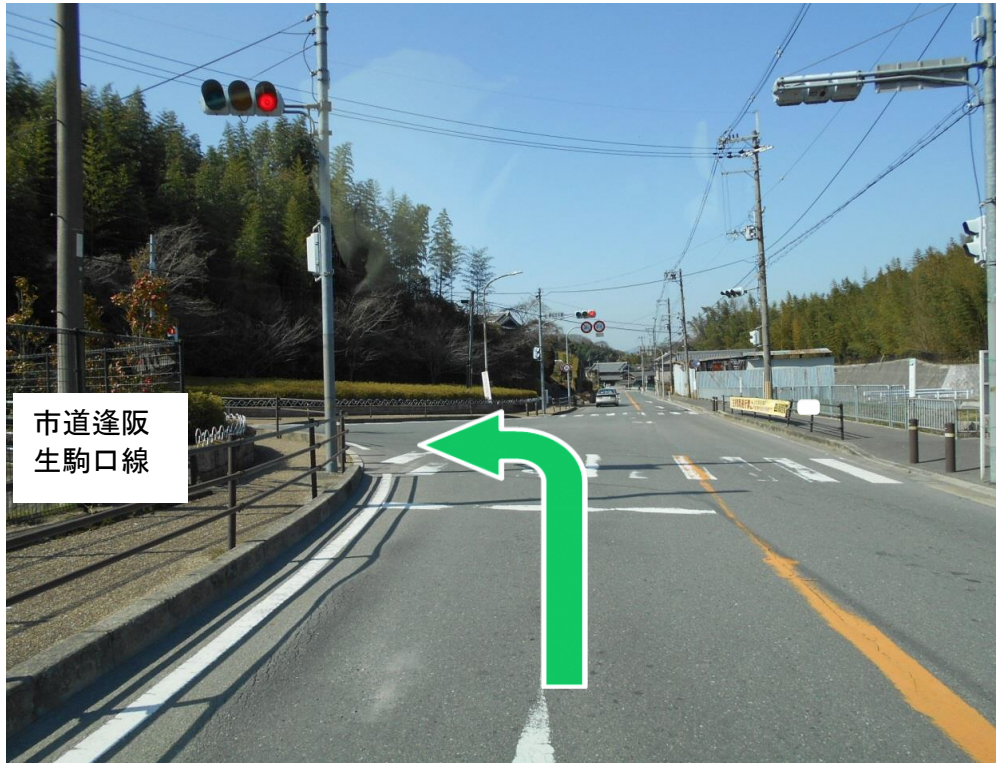

国道163号 奈良から

⑪  
国道163号本線を  
大阪方面へ

⑫  
国道163号本線から  
国道163号側道  
(旧国道163号方面)へ  
車線変更

⑤  
旧国道163号と  
市道逢阪生駒口線の  
交差点を左折し  
緑の文化園・阪奈道路  
方面へ

市道逢阪  
生駒口線

⑥  
市道逢阪生駒口線の  
緑の文化園入口を  
通過

⑦  
阪奈道路手前の  
交差点を直進

田原台  
方面