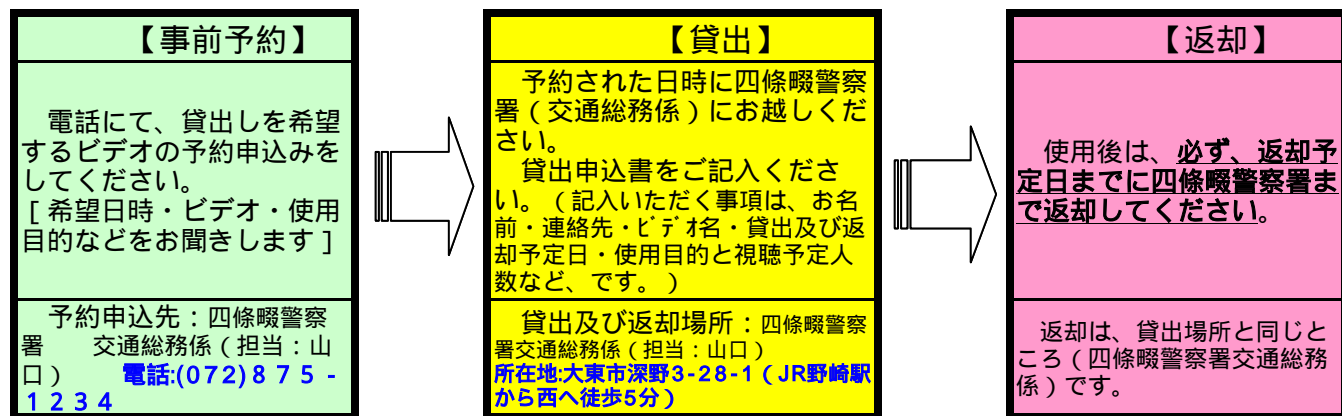

ビデオの貸出と返却の手順について

貸出可能なビデオの内容は、このファイル内の別シート「ビデオリスト」をご覧ください。

お問い合わせは、大阪府四條畷警察署交通課交通総務係（ 875-1234 内線413）担当：山口まで。

〈貸出し条件等について〉

1. 原則として、公共的な活動を行っているグループ（学校、老人クラブ、自治会、子供会など）での活動にご使用いただけます。
  【使用目的は、純粋な安全教育活動に限りますので、営業を目的とした営利活動等には使用できません。】
2. 貸出期間は、使用当日のみ又は使用日を含む2日間とします。（予約時に確認させていただきます）
3. ビデオの貸出及び返却は四條畷警察署交通課において行いますので、こちらへお越しいただく必要があります。
  （郵送等による取り扱いはしていません）