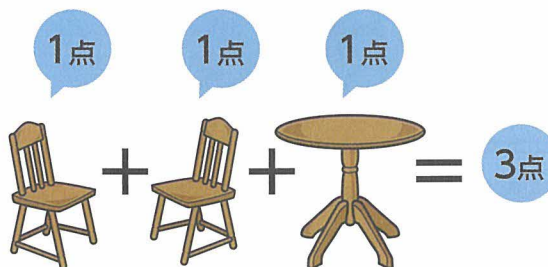

粗大ごみ等の出し方・まとめ方

●粗大ごみ・不燃ごみ(P5参照)、臨時ごみ(P6参照)、持ち込みごみ(P7参照)を出す際には、以下のよう
にまとめて出してください。

セットのもの

- それぞれが1点。
- (例)テーブルセット
⇒テーブルとイスに分けて申し込み。
イス1点+イス1点+テーブル1点=3点

棒状のもの

- 1束が1点です。
- 1.5m以下の長さのひもでくくってください。
- 1つでも長さが1m以上のものがあれば手数料がかかります。
- 2m以下にしてください。

1m未満に切ると、
手数料はかからないよ

袋に入れる場合

- 1袋が1点。
- 片手で持てる重さ
(10kg以下)で、45ℓ以下の透明または白色半
透明の袋を使ってください。
- 袋が破れないようにしてください。
- 指定品目(P9参照)は入れないでください。

ダンボールに入れる場合

- 1箱が1点です。
- 最大の辺が50cm以下の箱に中身がはみ出さ
ないようにしてください。
- 中身が確認できるように、口は閉じないでくだ
さい。
- 重さは10kg以下にして、底が抜けないように
してください。