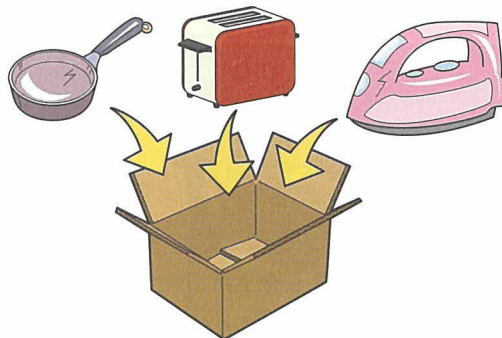

粗大ごみ等の出し方・まとめ方

●粗大ごみ・不燃ごみ(P5参照)、臨時ごみ(P6参照)、持ち込みごみ(P7参照)を出す際には、以下のよう
にまとめて出してください。

セットのもの

- それぞれが1点。
- (例)テーブルセット
⇒テーブルとイスに分けて申し込み。
イス1点+イス1点+テーブル1点=3点

棒状のもの

- 1束が1点です。
- 1.5m以下の長さのひもでくくってください。
- 1つでも長さが1m以上のものがあれば手数料がかかります。
- 2m以下にしてください。

1m未満に切ると、
手数料はかからないよ

袋に入れる場合

- 1袋が1点。
- 片手で持てる重さ
(10kg以下)で、45ℓ以下の透明または白色半
透明の袋を使ってください。
- 袋が破れないようにしてください。
- 指定品目(P9参照)は入れないでください。

ダンボールに入れる場合

- 1箱が1点です。
- 最大の辺が50cm以下の箱に中身がはみ出さ
ないようにしてください。
- 中身が確認できるように、口は閉じないでくだ
さい。
- 重さは10kg以下にして、底が抜けないように
してください。