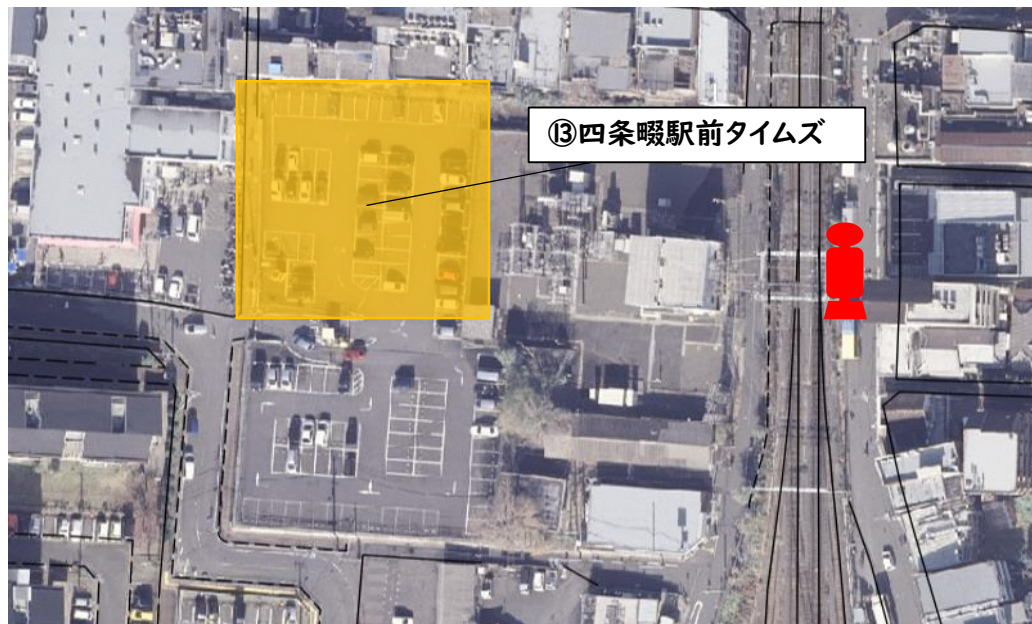

各施設の最寄りバス停

⑬ 四条畷駅前タイムズ

【最寄りバス停】

⑬ 四条畷駅前タイムズ

(コミュニティバス)	四条畷	徒歩 5分
(京阪バス)	四条畷	徒歩 5分
(近鉄バス)	四条畷	徒歩 5分