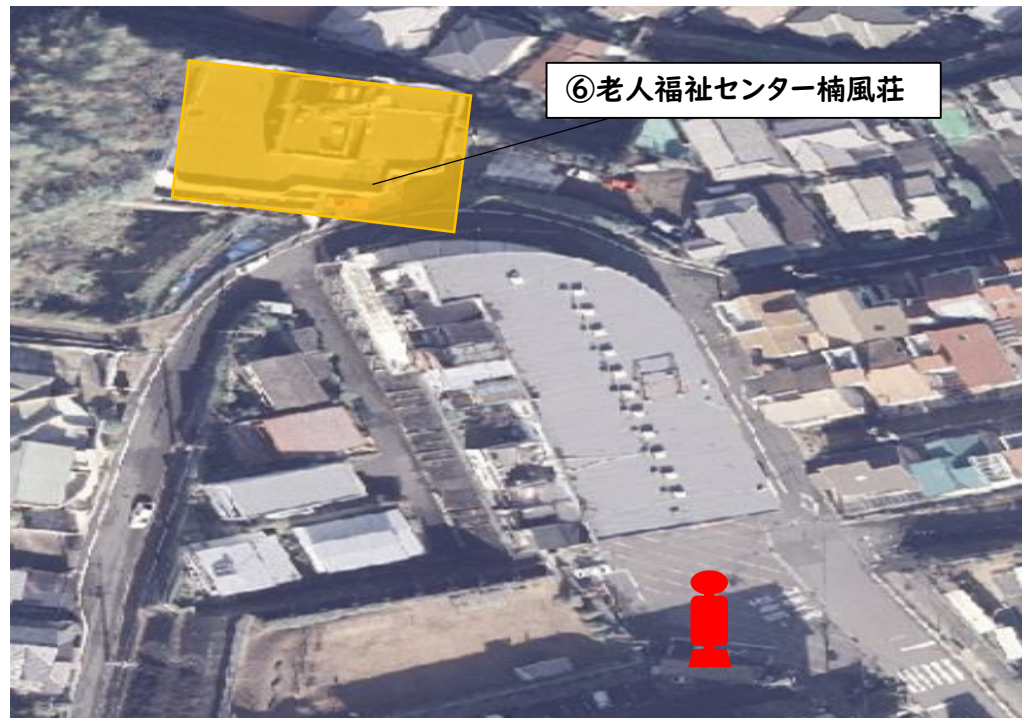

(デマンドタクシー)	二丁通郵便局	徒歩 3分
------------	--------	-------

各施設の最寄りバス停

⑤忍ヶ丘あおぞらこども園

【最寄りバス停】

- ⑤忍ヶ丘あおぞらこども園
- (コミュニティバス) 忍ヶ丘駅 徒歩5分
- (京阪バス) 忍ヶ丘駅 徒歩5分

⑥老人福祉センター楠風荘

【最寄りバス停】

- ⑥老人福祉センター楠風荘
- (コミュニティバス) 清滝団地 徒歩1分
- (京阪バス) 清滝団地 徒歩1分
- (近鉄バス) 清滝団地 徒歩1分