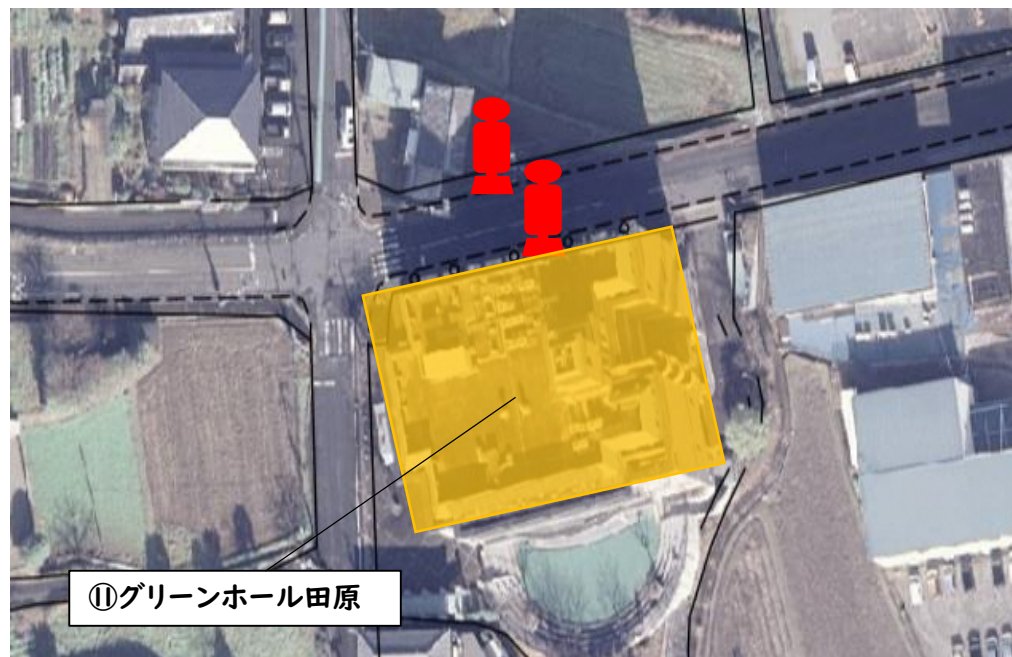

各施設の最寄りバス停

⑩市庁舎

【最寄りバス停】

⑩市庁舎		
(コミュニティバス)	四條畷市役所	徒歩1分
(京阪バス)	四條畷市役所	徒歩1分
(近鉄バス)	四條畷市役所	徒歩1分

⑪グリーンホール田原

【最寄りバス停】

⑪グリーンホール田原		
(コミュニティバス)	グリーンホール田原	徒歩1分

各施設の最寄りバス停