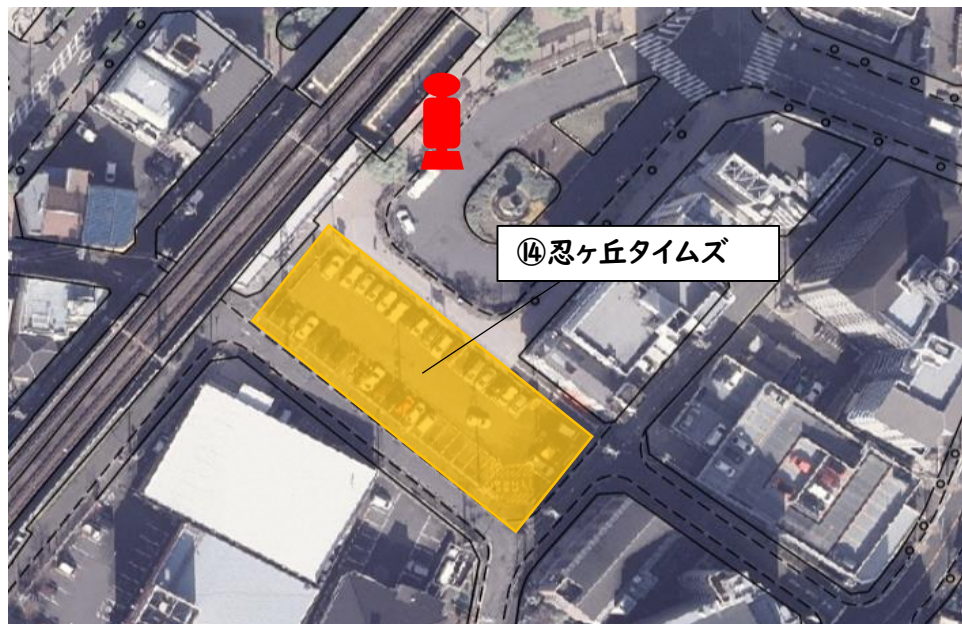

⑭ 忍ヶ丘駅前タイムズ

【最寄りバス停】

⑭ 忍ヶ丘駅前タイムズ

(コミュニティバス)	忍ヶ丘駅	徒歩 1分
(京阪バス)	忍ヶ丘駅	徒歩 1分