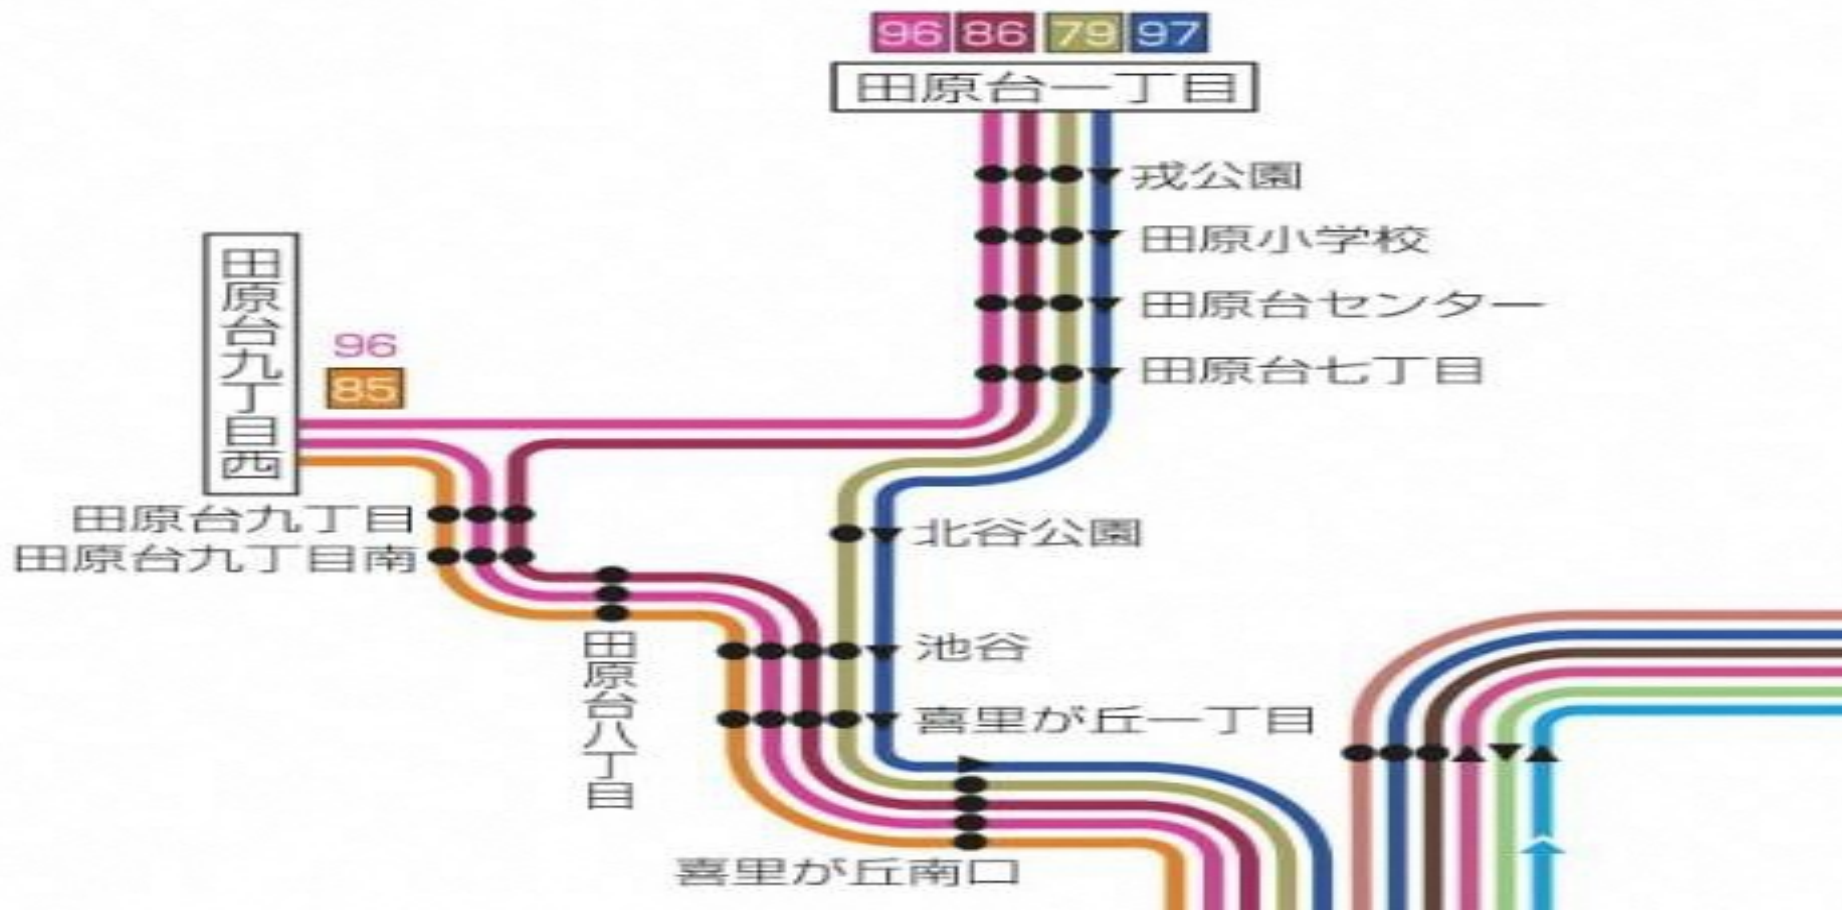

路線図とバス停

四條畷市におけるバス路線図

2. 近鉄バス路線図

民間

出典：近鉄バス（株）HPより抜粋・加工
<https://www.kintetsu-bus.co.jp/route/systemdiagram/>

四條畷市におけるバス路線図

3. 京阪バス路線図

出典：京阪バス（株）HPより抜粋
https://www.keihanbus.jp/local/bus_route.html

四條畷市におけるバス路線図

4. 奈良交通路線図

民間

出典：奈良交通（株）HPより抜粋
https://navi.narakotsu.co.jp/printing_map/

四條畷市におけるバス路線図

4. デマンドタクシー

公共

デマンドタクシー 運行ルート

出典：四條畷市HPより

各施設の最寄りバス停

①市民総合センター ⑦保健センター

【最寄りバス停】

①市民総合センター (コミュニティバス)	市民総合センター	徒歩1分
(京阪バス)	市民総合センター	徒歩1分
⑦保健センター (コミュニティバス)	市民総合センター	徒歩2分
(京阪バス)	市民総合センター	徒歩2分

②教育文化センター ⑫四條畷南中学校跡地

【最寄りバス停】

②教育文化センター (コミュニティバス)	南野五丁目	徒歩2分
③四條畷南中学校跡地 (コミュニティバス)	南野五丁目	徒歩3分

各施設の最寄りバス停

③歴史民俗資料館

【最寄りバス停】

③歴史民俗資料館

(コミュニティバス)	塚脇	徒歩 2分
(京阪バス)	塚脇	徒歩 2分
(近鉄バス)	塚脇	徒歩 2分

④市民活動センター

【最寄りバス停】

④市民活動センター