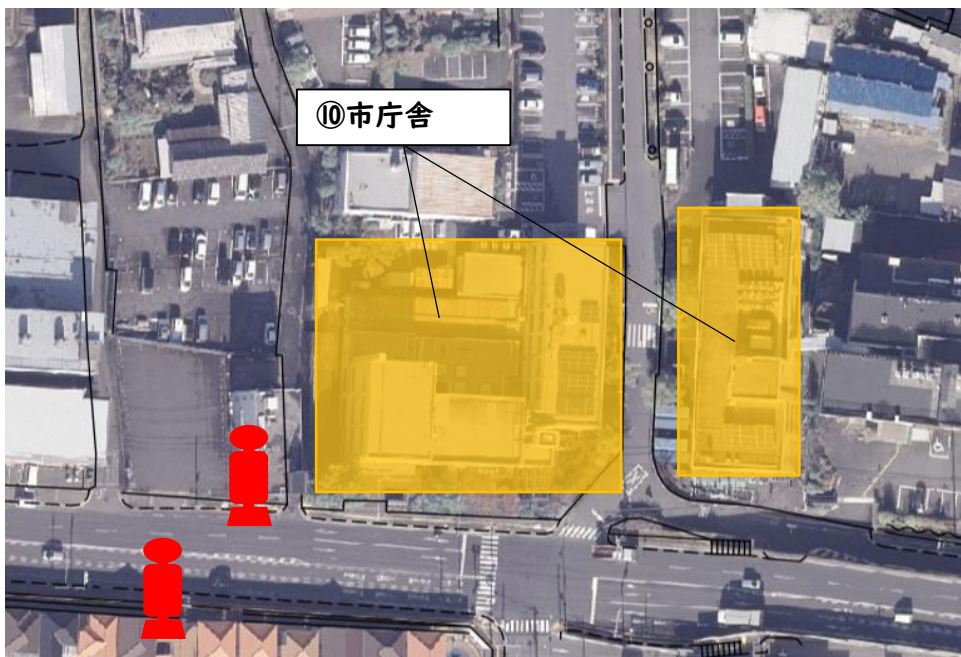

各施設の最寄りバス停

⑩市庁舎

【最寄りバス停】

⑩市庁舎		
(コミュニティバス)	四條畷市役所	徒歩1分
(京阪バス)	四條畷市役所	徒歩1分
(近鉄バス)	四條畷市役所	徒歩1分

⑪グリーンホール田原

【最寄りバス停】

⑪グリーンホール田原		
(コミュニティバス)	グリーンホール田原	徒歩1分

各施設の最寄りバス停