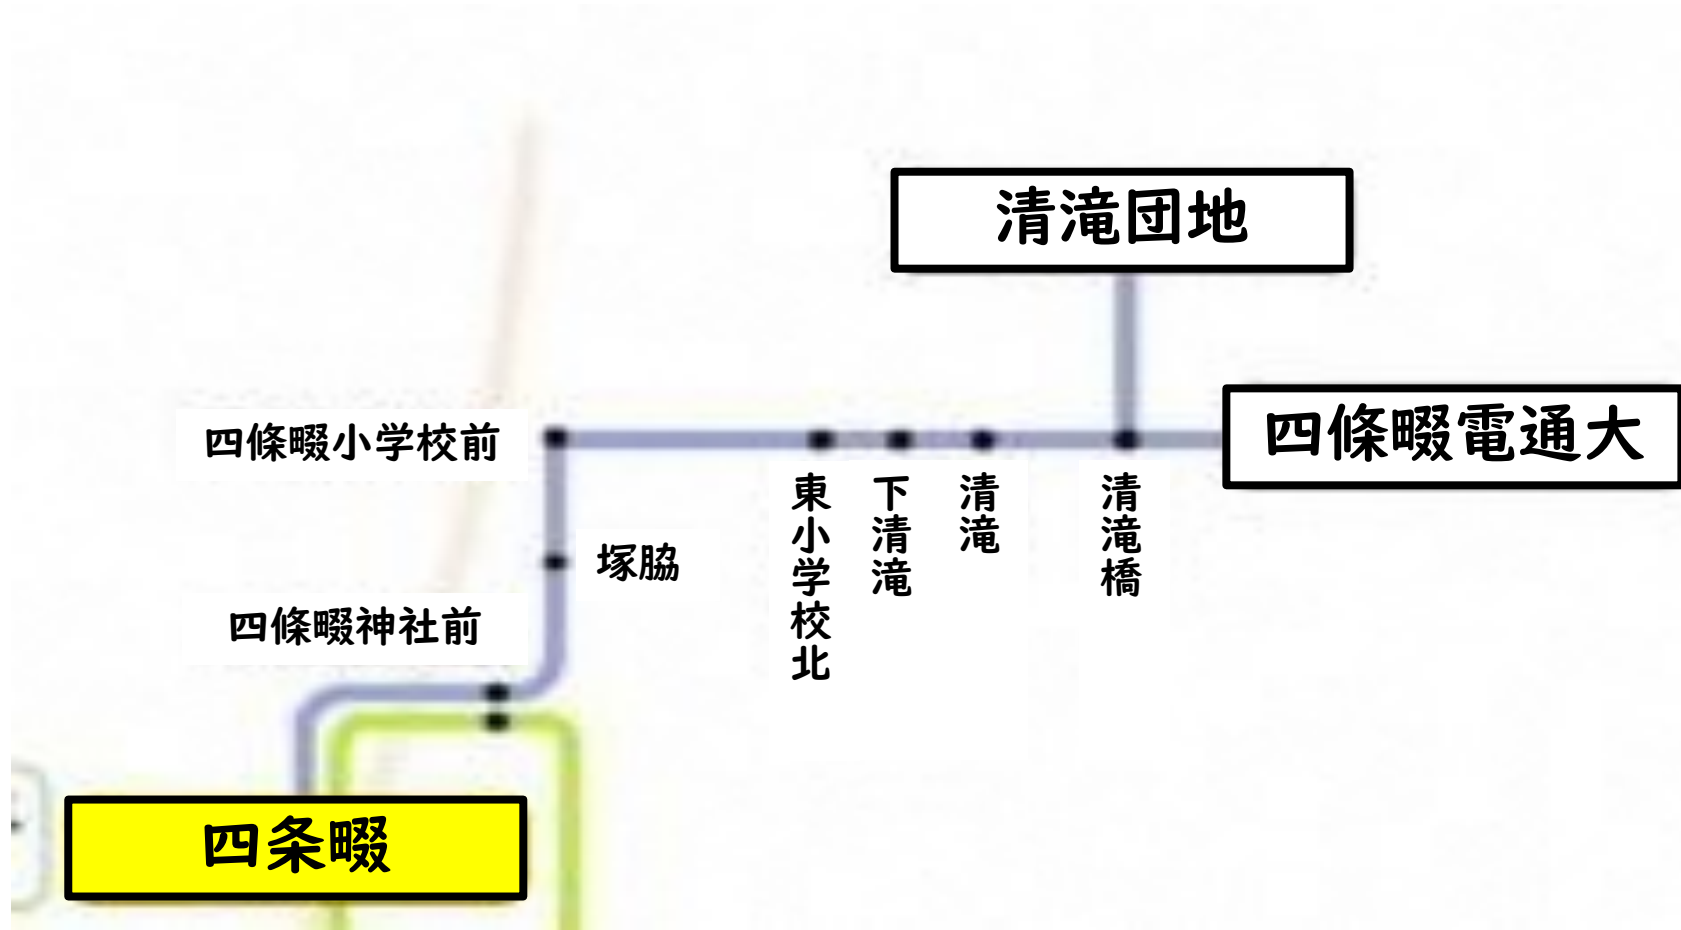

路線図とバス停

四條畷市におけるバス路線図

2. 近鉄バス路線図

民間

出典：近鉄バス（株）HPより抜粋・加工
<https://www.kintetsu-bus.co.jp/route/systemdiagram/>

四條畷市におけるバス路線図

3. 京阪バス路線図

出典：京阪バス（株）HPより抜粋
https://www.keihanbus.jp/local/bus_route.html

出典：四條畷市HPより

各施設の最寄りバス停

①市民総合センター ⑦保健センター

【最寄りバス停】

①市民総合センター (コミュニティバス)	市民総合センター	徒歩1分
(京阪バス)	市民総合センター	徒歩1分
⑦保健センター (コミュニティバス)	市民総合センター	徒歩2分
(京阪バス)	市民総合センター	徒歩2分

②教育文化センター ⑫四條畷南中学校跡地

【最寄りバス停】

②教育文化センター (コミュニティバス)	南野五丁目	徒歩2分
③四條畷南中学校跡地 (コミュニティバス)	南野五丁目	徒歩3分

各施設の最寄りバス停

③歴史民俗資料館

【最寄りバス停】

③歴史民俗資料館

(コミュニティバス)	塚脇	徒歩 2分
(京阪バス)	塚脇	徒歩 2分
(近鉄バス)	塚脇	徒歩 2分

④市民活動センター

【最寄りバス停】

④市民活動センター