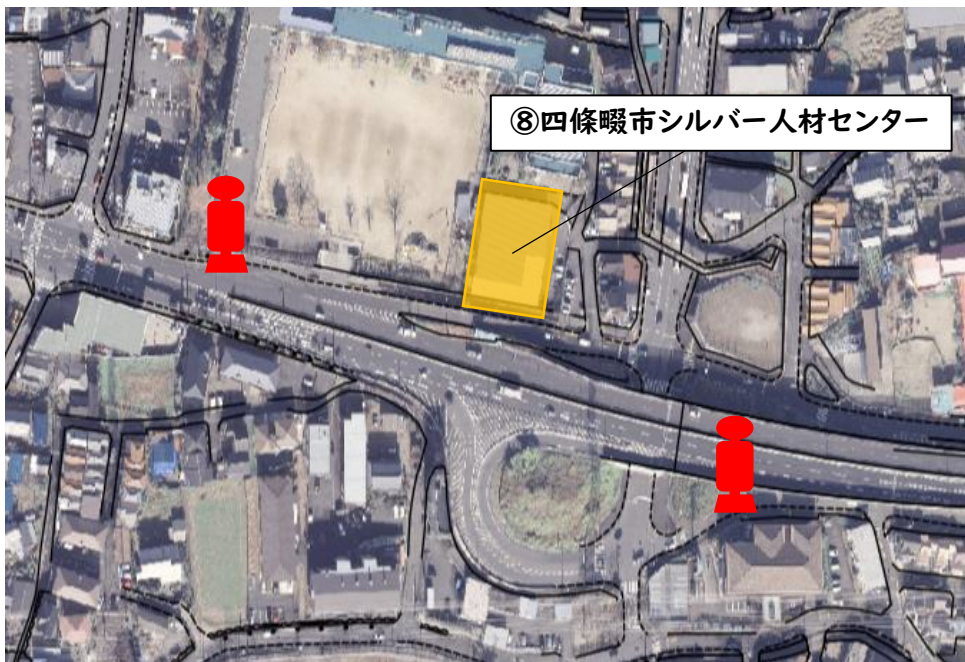

各施設の最寄りバス停

⑧四條畷市シルバー人材センター

【最寄りバス停】

⑧四條畷市シルバー人材センター	
(コミュニティバス)	四條畷小学校前 徒歩 2分
(京阪バス)	四條畷小学校前 徒歩 2分
(近鉄バス)	四條畷小学校前 徒歩 2分