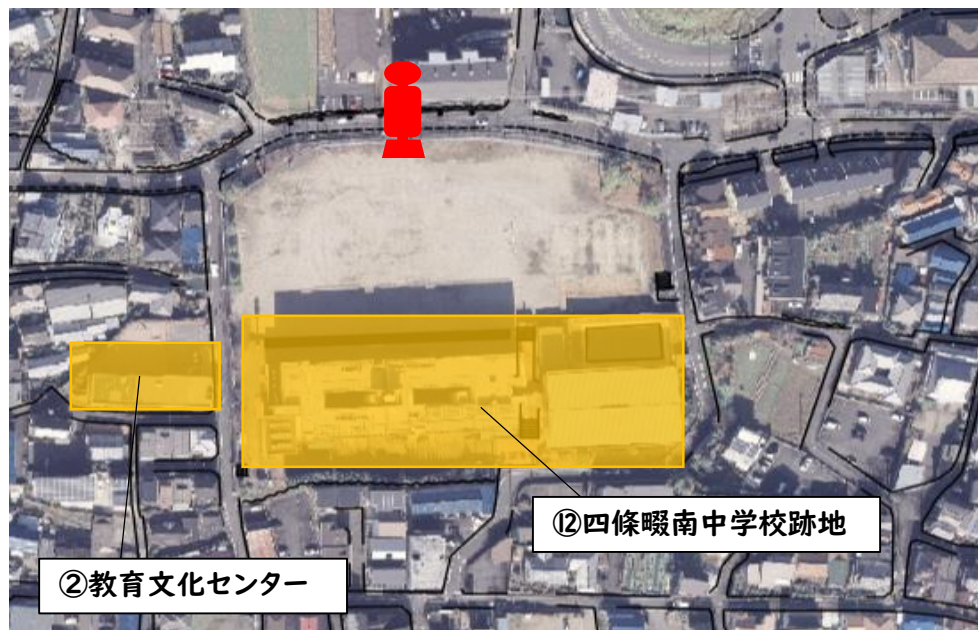

出典：四條畷市HPより

各施設の最寄りバス停

①市民総合センター ⑦保健センター

【最寄りバス停】

①市民総合センター (コミュニティバス)	市民総合センター	徒歩1分
(京阪バス)	市民総合センター	徒歩1分
⑦保健センター (コミュニティバス)	市民総合センター	徒歩2分
(京阪バス)	市民総合センター	徒歩2分

②教育文化センター ⑫四條畷南中学校跡地

【最寄りバス停】

②教育文化センター (コミュニティバス)	南野五丁目	徒歩2分
③四條畷南中学校跡地 (コミュニティバス)	南野五丁目	徒歩3分