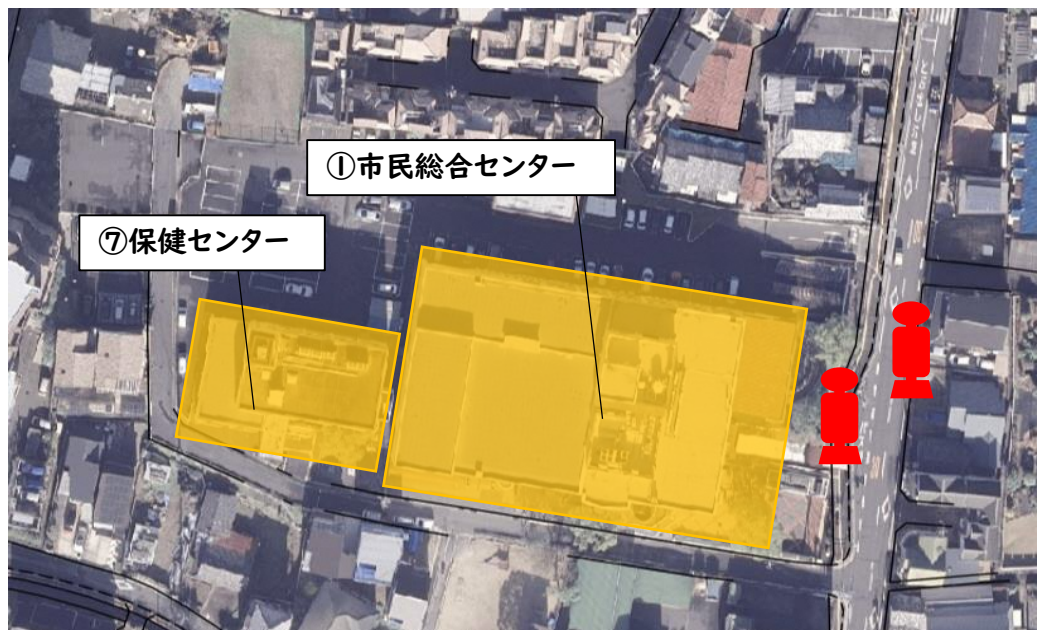

各施設の最寄りバス停

①市民総合センター ⑦保健センター

【最寄りバス停】

①市民総合センター (コミュニティバス)	市民総合センター	徒歩1分
(京阪バス)	市民総合センター	徒歩1分
⑦保健センター (コミュニティバス)	市民総合センター	徒歩2分
(京阪バス)	市民総合センター	徒歩2分