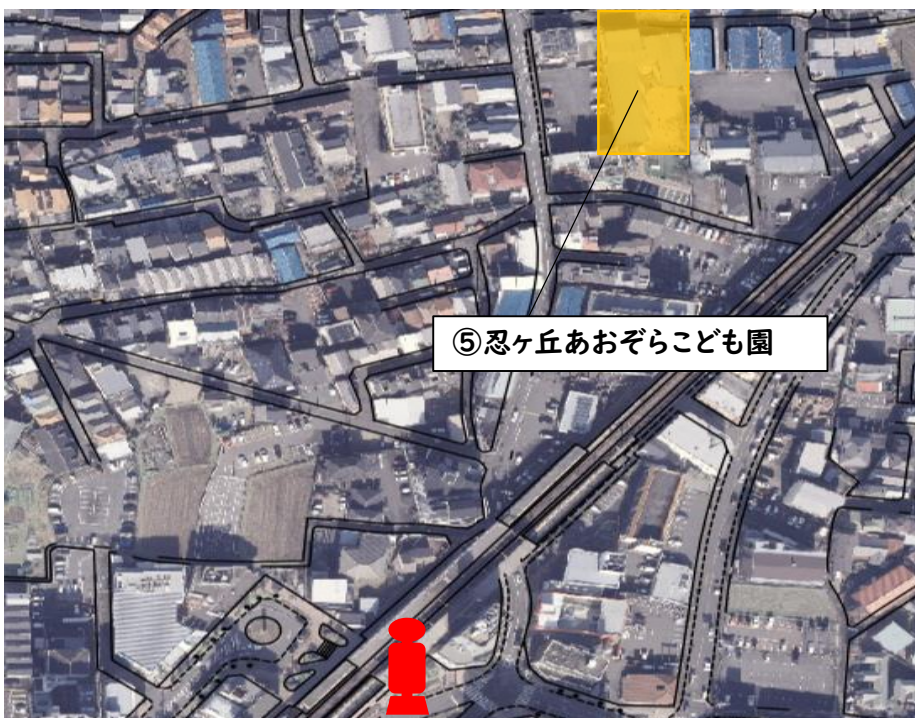

各施設の最寄りバス停

⑤忍ヶ丘あおぞらこども園

【最寄りバス停】

- ⑤忍ヶ丘あおぞらこども園
- (コミュニティバス) 忍ヶ丘駅 徒歩5分
- (京阪バス) 忍ヶ丘駅 徒歩5分