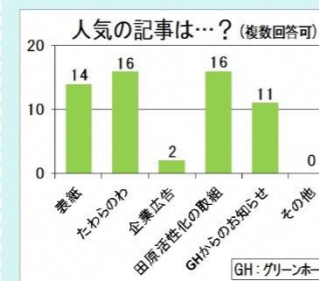

回収日:12月30日(水)

時間:午前10時~午後3時

場所:グリーンホール田原 屋外駐車場

※一般家庭から出たごみが対象です。

※ペットボトルおよびプラスチック製容器包装、粗大ごみ・不燃ごみや事業所などから出たごみは引き取りません。

※1月の空き缶・空きびんの収集は1回だけです。ご注意ください。

田原台1丁目~9丁目・さつきヶ丘・緑風台地区は、30日(水)通常の可燃ごみ収集を行います。

田原地区から令和2年度四條畷市有功者表彰を受賞されました。

下田原在住:中井春夫さん

- ・四條畷市農業委員会委員
- ・四條畷市産業振興ビジョン推進協議会委員

キャッシュレス決済ご利用できます

田原支所の窓口で住民票などの各種証明書発行手数料や、グリーンホール田原施設使用料のキャッシュレス決済(QRコード決済)がご利用いただけます。

※ご利用にはご自身のスマートフォンに専用アプリをインストールし、予めチャージ(入金)が必要です。

※QRコード決済は順次拡大する予定です。

キャッシュレス決済って?

お金を払うときに現金以外の方法を使うことです

たわら通信 Vol.13 読者アンケート結果

みなさんから
こんなお声

他にこんな情報があればいいな...

- ✓ 季節ごとのきれいな景色
- ✓ 田原地域のサークルやお店紹介
- ✓ 病院情報
- ✓ 前回掲載したスマホ講座の回数を増やしてほしい

今後もみなさんに親しんでいただける「たわら通信」をめざします。

ご協力ありがとうございました♪ (回答者:50名)